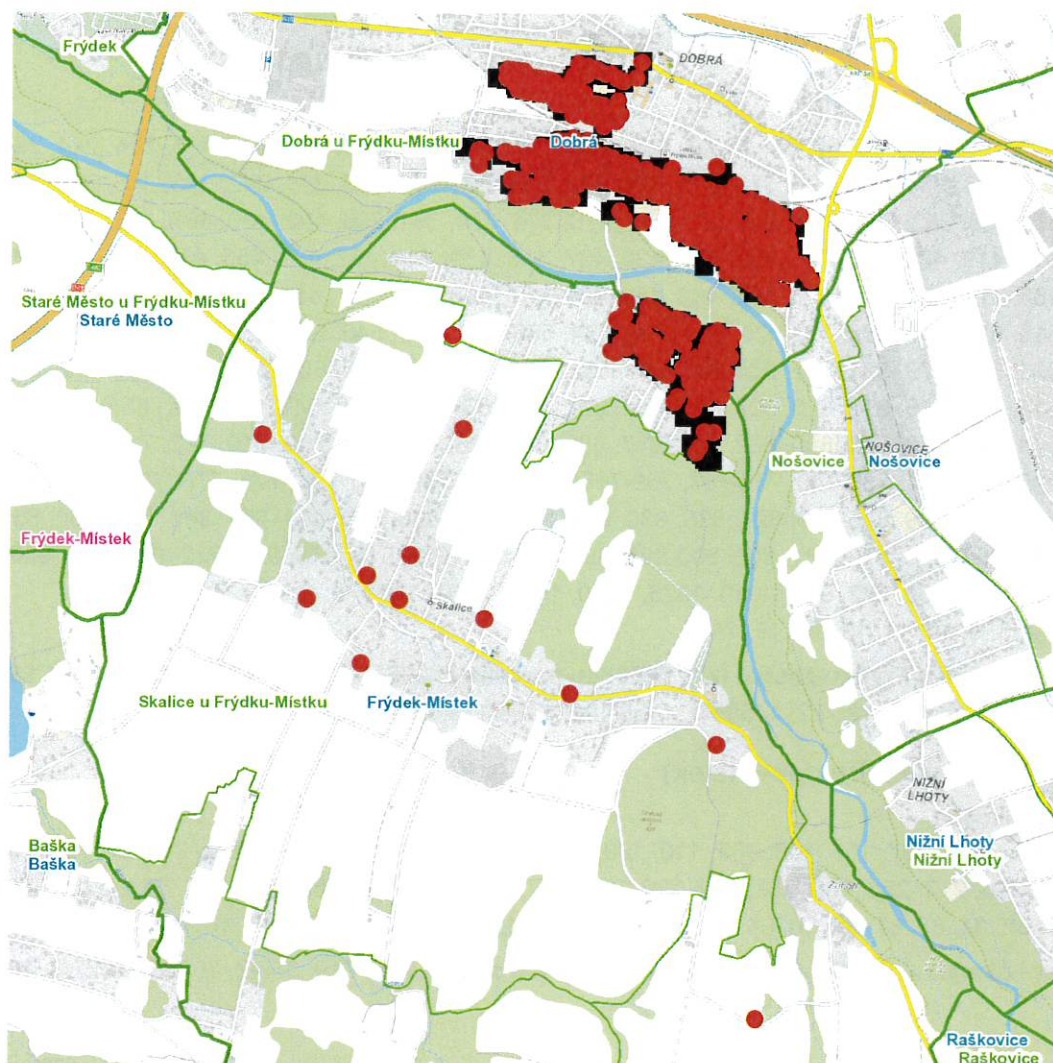

dne **21. 6. 2024** od **7:30** do **12:00** hodin

### Orientační mapový podklad odstávkou dotčených lokalit